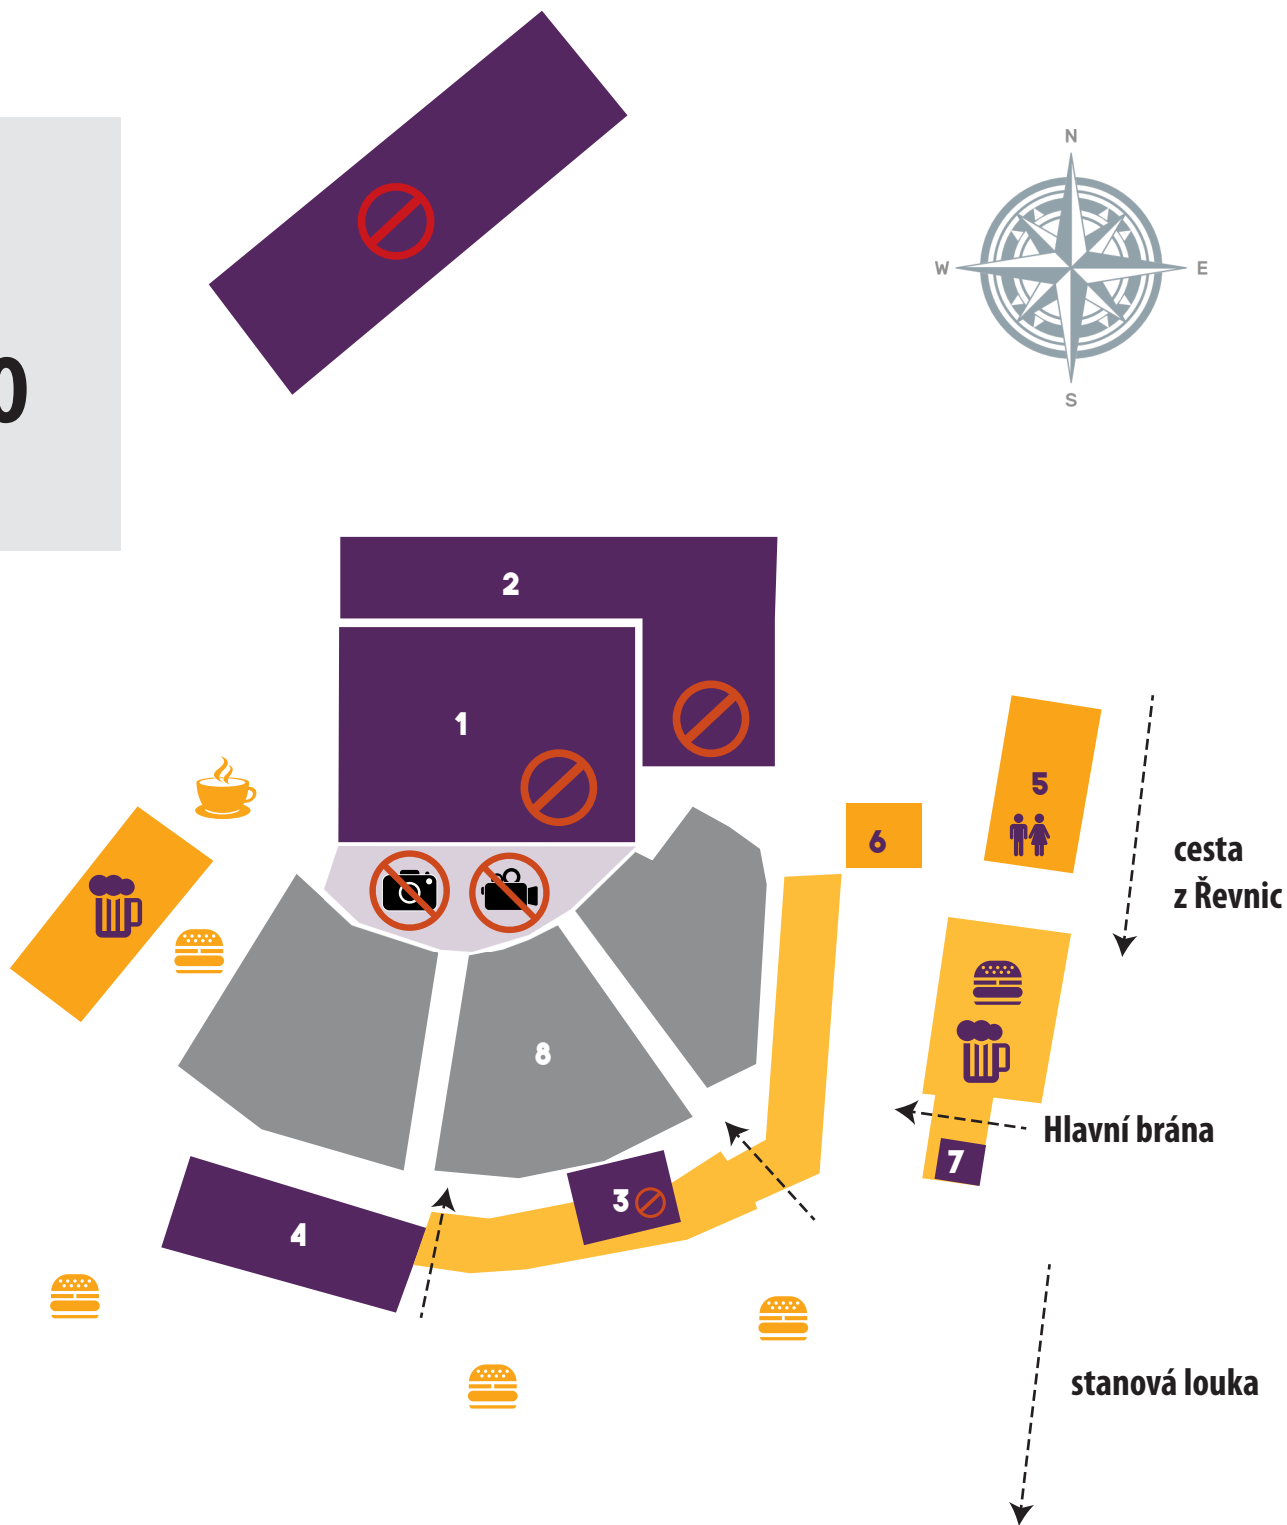

LESNÍ DIVADLO

LEGENDA

- | | |
|---------------------|---------------------------------|
| 1 stage | nepřístupné
prostory |
| 2 backstage | |
| 3 zvukař | |
| 4 štáb | |
| 5 WC | přístupné
prostory |
| 6 infostánek | |
| 7 pokladna | |
| 8 hlediště | |